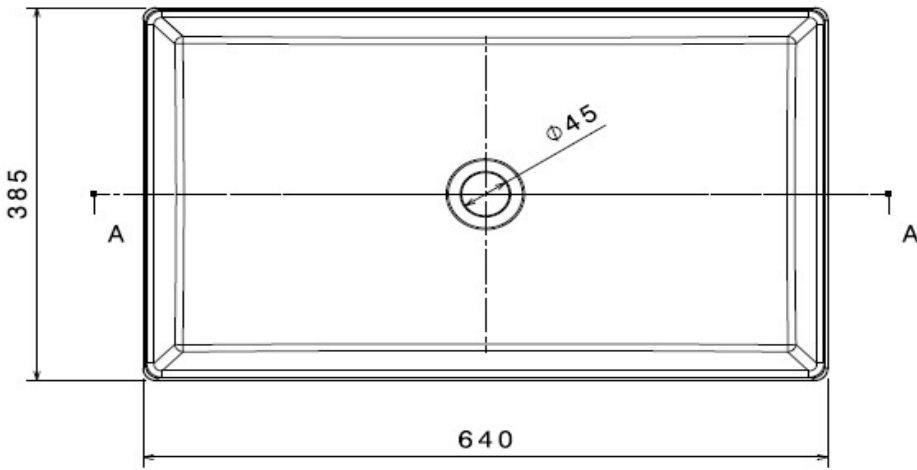

Sezione A-A
Scala: 1:5

Lavabo app. Nilo cm 64x38,5 Art. 8132